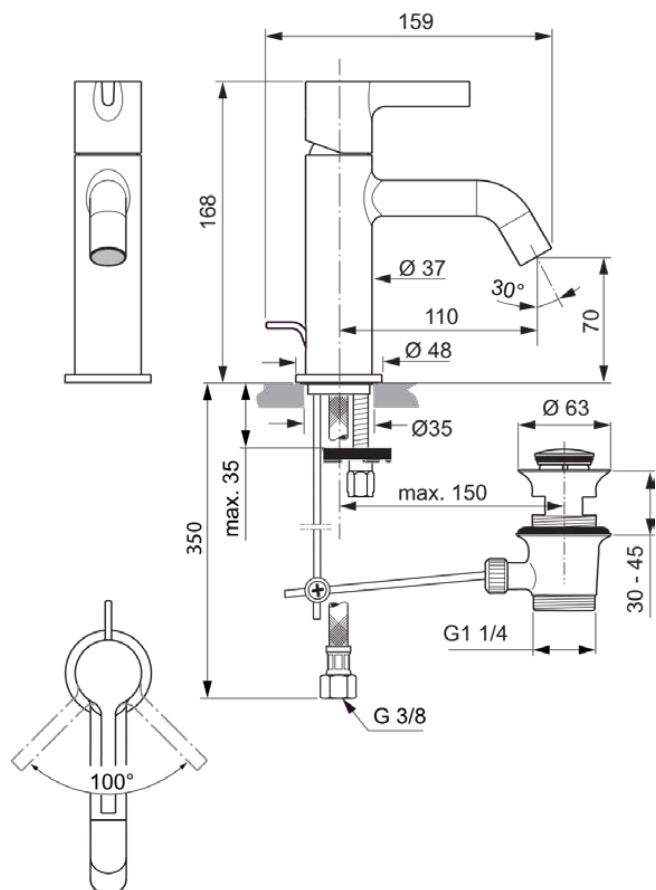

JOY

BC775AA

JOY | Baterie pentru lavoar 48x159x168 mm, 110 mm proiecția gurii de scurgere În finisaj crom, 5 l/min (3 bar), Cu deșeuri | EasyFix, Aerator ascuns, EPD, FirmaFlow, SmartShine

Imagine și schita

Informații generale

Tipul de produs:	Baterii pentru lavoar
Tipul de subprodus:	Baterie pentru lavoar
Marca:	Ideal Standard
Colecția:	JOY
Designer:	Palomba Serafini Associati
Colour:	AA - Crom
Efectul de finisare a suprafeței:	Glossy
Înălțime (mm):	168
Lățime (mm):	48
Lungime / Proiecție (mm):	159
Metoda de fixare:	EasyFix
Greutate netă (kg):	1.53
Cod EAN:	3800861086031

Standard de produs și certificări

Standarde suplimentare:	EN 248 DIN 4109-1 EN 817
Numele certificatului ACS:	19 ACC LY 744

Specificațiile produsului

Numărul de rozete:	1
Număr de mânere:	1
Tehnologia Blue Start:	Nu
Cod de culoare:	AA
Descrierea culorii:	crom
Tehnologia Cool Body:	Nu
DVGW cu siguranță intrinsecă:	Nu
Tehnologia Easy Fix:	Da
Cartuș FirmaFlow:	Da
Aplicația mânerului:	Controlul volumului și al temperaturii
Poziția mânerului:	Top

JOY

BC775AA

JOY | Baterie pentru lavoar 48x159x168 mm, 110 mm proiecția gurii de scurgere În finisaj crom, 5 l/min (3 bar), Cu deșeuri | EasyFix, Aerator ascuns, EPD, FirmaFlow, SmartShine

Specificațiile produsului